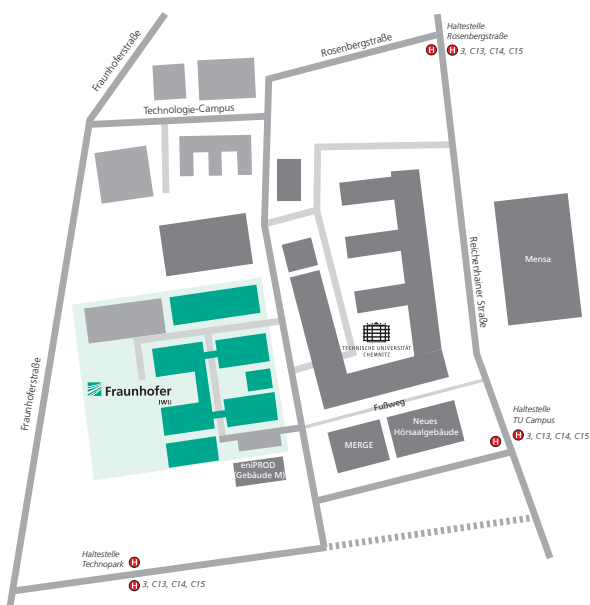

Chemnitz: Lageplan Veranstaltungsorte und Hotels

Hotels

(Bitte reservieren Sie unter dem Stichwort »Fachseminar Wälzschäl«)

- C** **c/o 56 Chemnitz *****
 Salzstraße 56, 09113 Chemnitz
 Telefon +49 371 3341 112, reservation@co56.de
 www.co56.de
 EZ Park View: 89 Euro inkl. Frühstück
 buchbar bis 31.10.2023
- S** **Super 8 by Wyndham Chemnitz *****
 Stefan Heym Platz 3, 09111 Chemnitz
 Telefon +49 371 9128970, 55369@super8chemnitz.de
 https://s.fhg.de/Super8
 EZ: 79 Euro inkl. Frühstück
 buchbar bis 31.10.2023

Get-together am 28. November 2023

- F** **Fabrik-Küche max louis**
 schönherr.fabrik
 Schönherrstraße 8, 09113 Chemnitz

Beginn 18.30 Uhr

Fraunhofer IWU

Das Fraunhofer IWU ist mit den Straßenbahnlinien 3/C13/C14/C15 in Richtung Technopark/Aue/Thalheim zu erreichen. Von der Haltestelle TU Campus sind es 5 Minuten zu Fuß zum Institut.