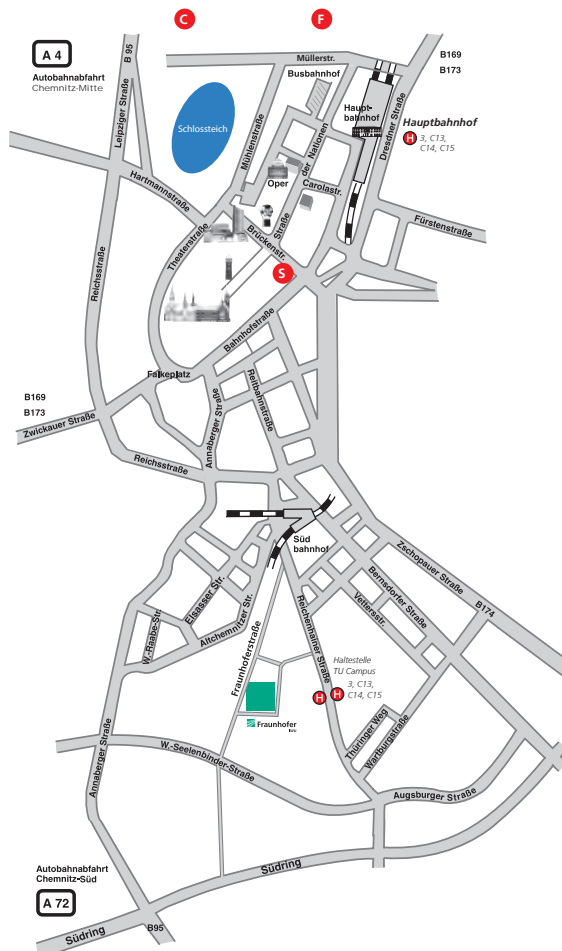

Chemnitz: Lageplan Veranstaltungsorte und Hotels

Hotels

(Bitte reservieren Sie unter dem Stichwort »Fachseminar Wälzschäl«)

- C** **c/o 56 Chemnitz *****
 Salzstraße 56, 09113 Chemnitz
 Telefon +49 371 3341 112, reservation@co56.de
 www.co56.de
 EZ Park View: 89 Euro inkl. Frühstück
 buchbar bis 31.10.2023
- S** **Super 8 by Wyndham Chemnitz *****
 Stefan Heym Platz 3, 09111 Chemnitz
 Telefon +49 371 9128970, 55369@super8chemnitz.de
 https://s.fhg.de/Super8
 EZ: 79 Euro inkl. Frühstück
 buchbar bis 31.10.2023

Get-together am 28. November 2023

- F** **Fabrik-Küche max louis**
 schönherr.fabrik
 Schönherrstraße 8, 09113 Chemnitz

Beginn 18.30 Uhr

Fraunhofer IWU

Das Fraunhofer IWU ist mit den Straßenbahnlinien 3/C13/C14/C15 in Richtung Technopark/Aue/Thalheim zu erreichen. Von der Haltestelle TU Campus sind es 5 Minuten zu Fuß zum Institut.