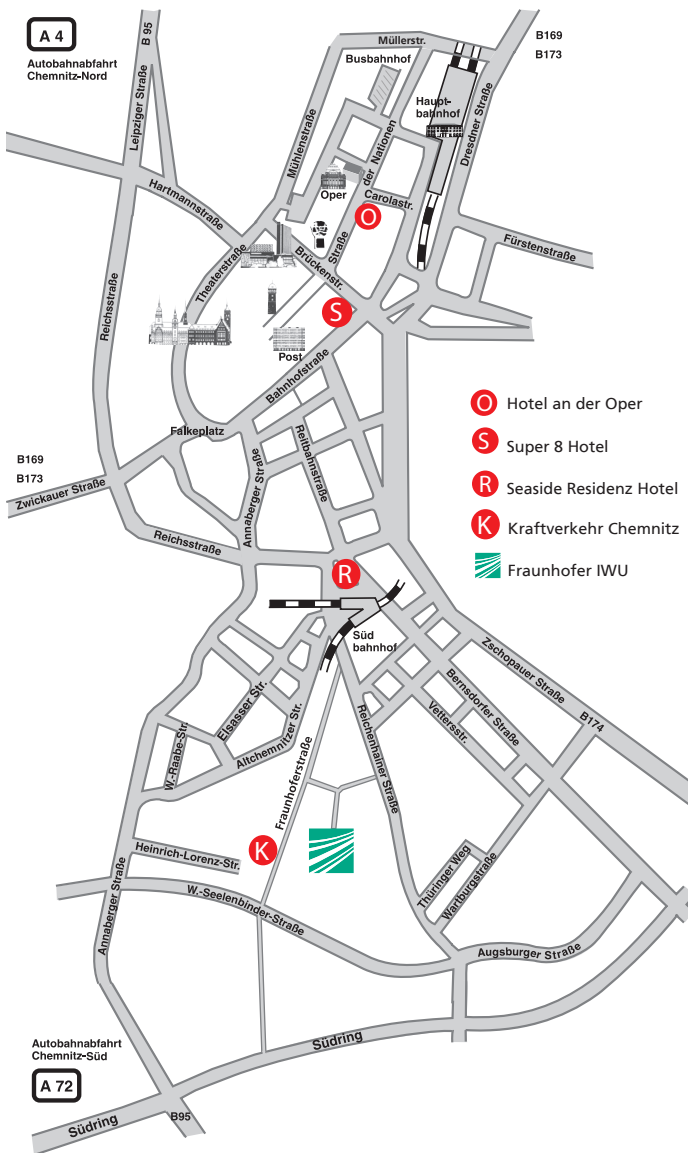

# Fraunhofer IWU

FRAUNHOFER-INSTITUT FÜR WERKZEUGMASCHINEN UND UMFORMTECHNIK IWU

## ÜBERSICHTSPLAN VERANSTALTUNGSORT UND HOTELS

### Networking Dinner - Kraftverkehr Chemnitz **K**

Fraunhoferstraße 60, 09126 Chemnitz  
Telefon +49 371 52232370, [www.kraftverkehr-chemnitz.de](http://www.kraftverkehr-chemnitz.de)  
Der Kraftverkehr befindet sich auf der Fraunhoferstraße und ist in ca. 10 Minuten zu Fuss vom Fraunhofer IWU oder von der Straßenbahnhaltestelle Technopark aus zu erreichen. Es gibt einen großen Parkplatz direkt am Kraftverkehr Chemnitz.

### Lageplan Fraunhofer IWU